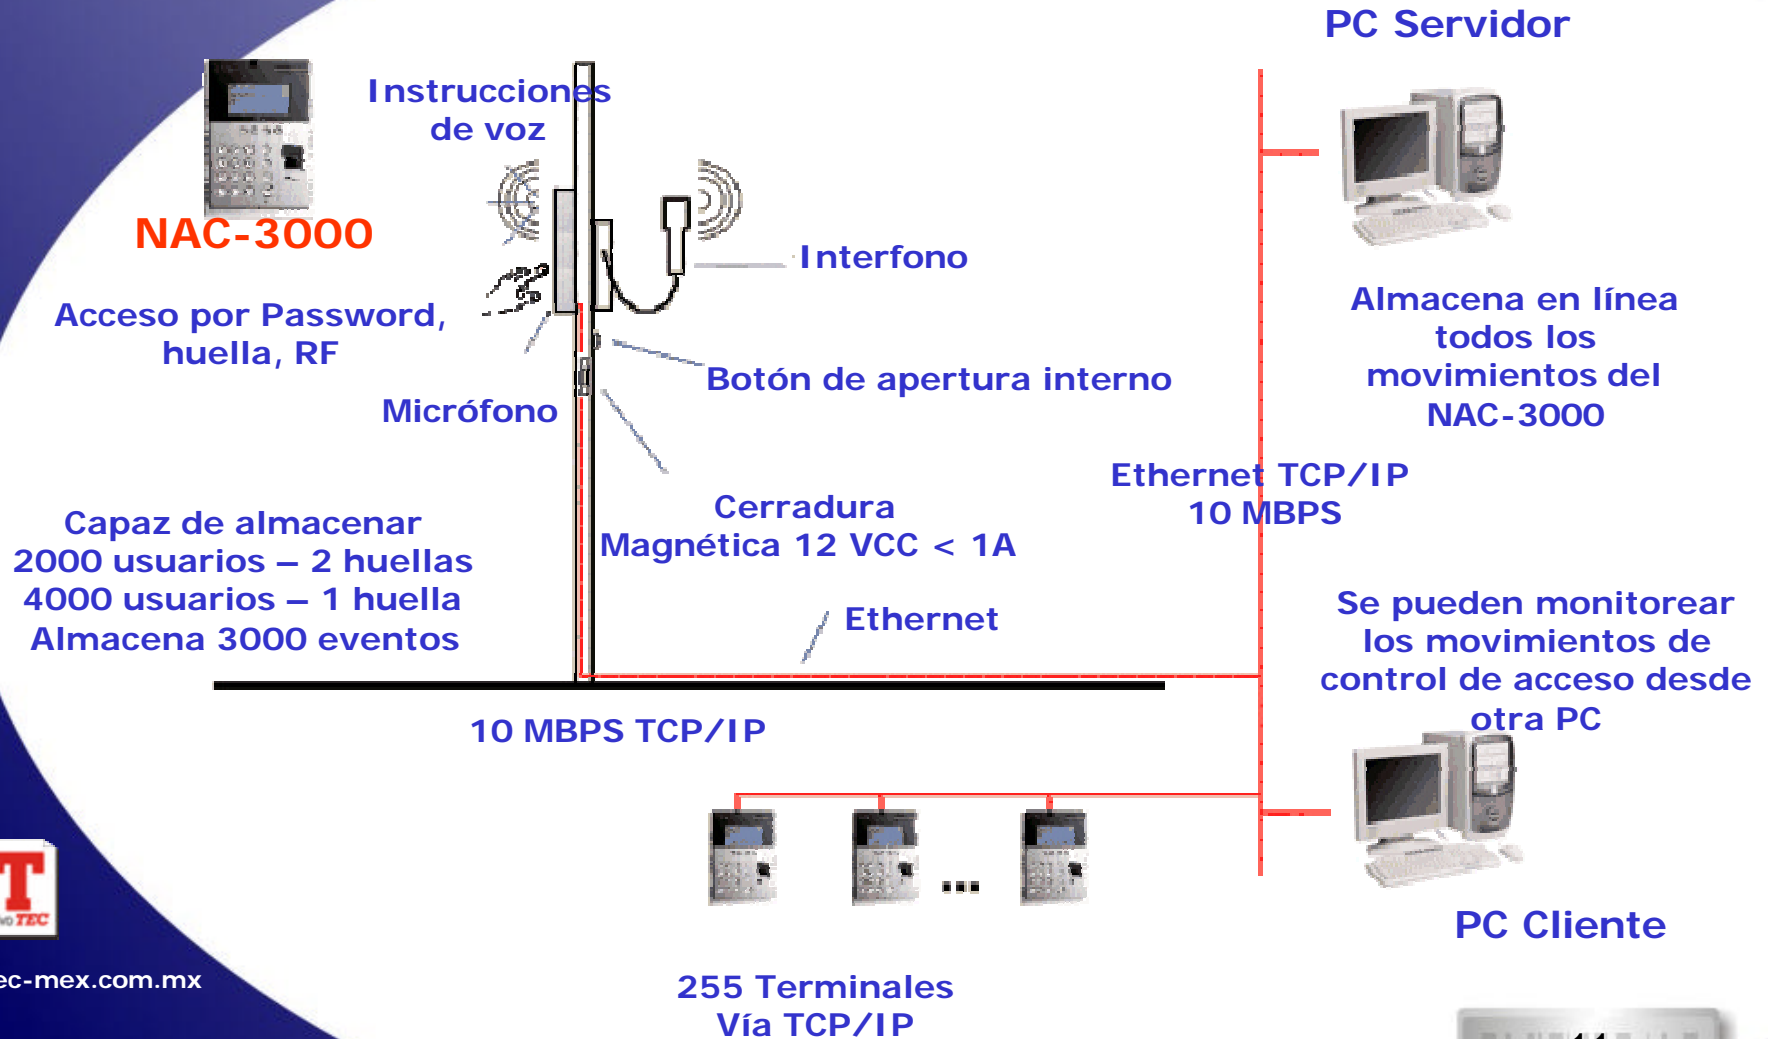

BIOMETRIA

Esquema General de Operación

www.tec-mex.com.mx

TEC ELECTRONICA S.A. DE C.V.
FILIAL DEL GRUPO TOSHIBA TEC CORPORATION