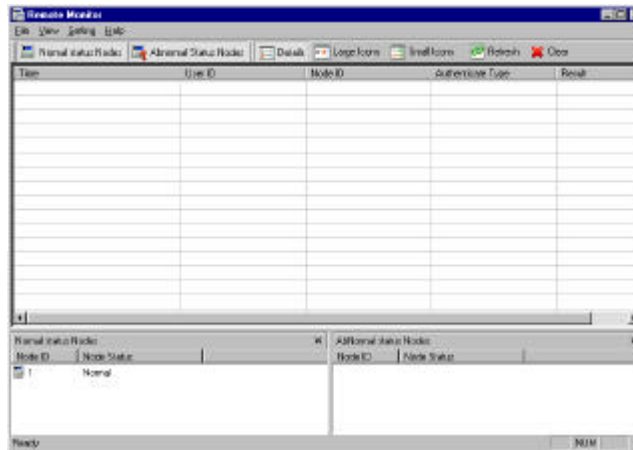

FILIAL DEL GRUPO TOSHIBA TEC CORPORATION

BIOMETRIA

Esquema General de Operación

PC Cliente

PC Cliente

PC Cliente

En cada PC Cliente se instalará sólo el programa monitor.

Se encargará solamente de monitorear las actividades de los NAC-3000 en la red.