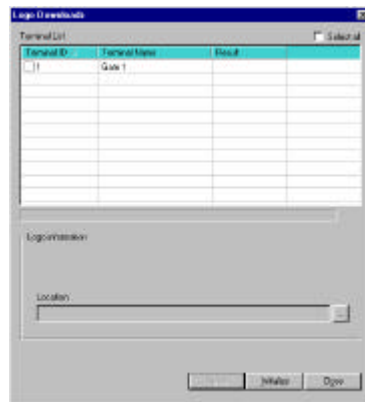

BIOMETRIA

Esquema General de Operación

PC Servidor

En el PC Servidor se instalarán los programas:

ACCESS SERVER

Se encargará de dar el servicio de acceso de las terminales NAC-3000 a la PC Servidor y PC's Monitores.

Configura Terminales Remotamente

BIOMETRIA

Esquema General de Operación

PC Servidor

Descarga Logos

REMOTE MANAGER

Se encargará propiamente de acceder a las terminales NAC-3000, llevará el registro de los movimientos de cada terminal.

Concentrará las bases de datos de las terminales y de los movimientos, creará un archivo plano log de los movimientos de las terminales.

Configurará totalmente cada terminal.

Capaz de almacenar:

5,000 movimientos 2 huellas