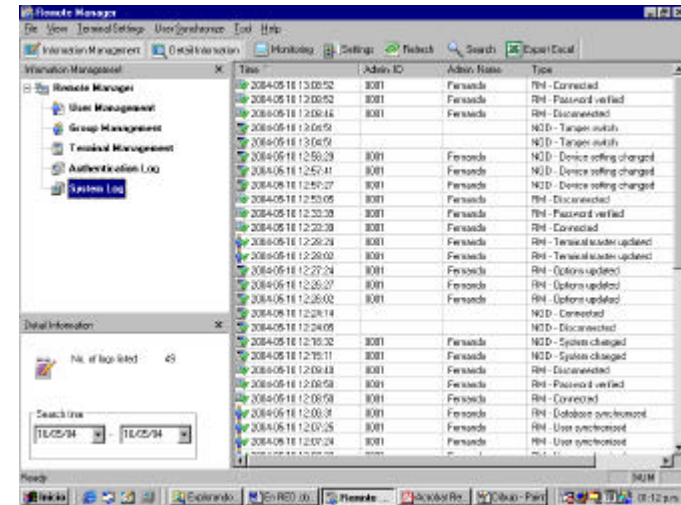

Registra Movimientos

Exporta a archivos Excel

www.tec-mex.com.mx

TEC ELECTRONICA S.A. DE C.V.
FILIAL DEL GRUPO TOSHIBA TEC CORPORATION

Configura Terminales Remotamente